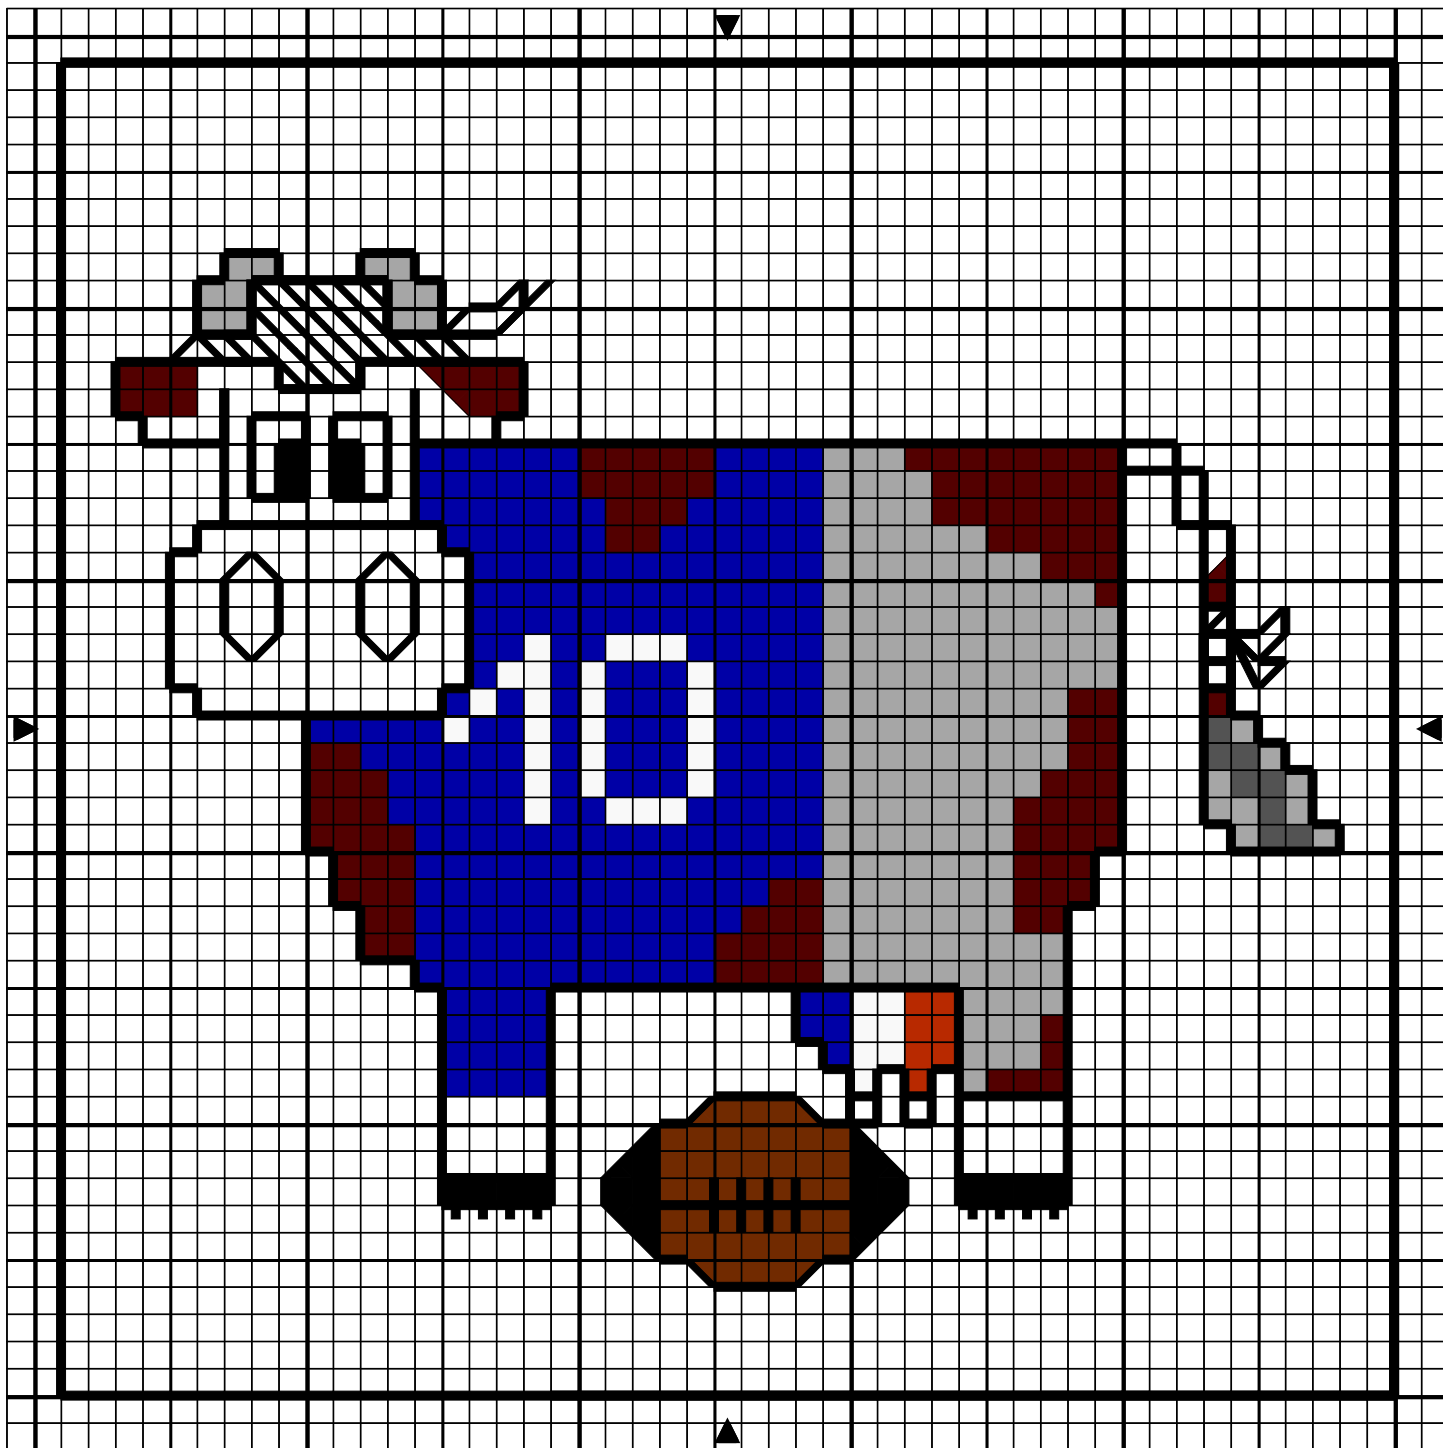

■	Noir	DMC 310	Anchor 403
■	Gris fc	317	400
T	Gris cl	318	399
.	Blanc	Blanc	1
E	Bordeaux fc	902	45
X	Bleu marine cl	825	162
S	Brun doré fc	975	
≡	Rouge orangé fc	900	

Points arrière
 ———— Noir 310 403

Dessiné par: Marie Christine

Copyright <http://silepointcompte.free.fr/>

	Noir	DMC 310	Anchor 403
	Gris fc	317	400
	Gris cl	318	399
	Blanc	Blanc	1
	Bordeaux fc	902	45
	Bleu marine cl	825	162
	Brun doré fc	975	
	Rouge orangé fc	900	

Points arrière

	Noir	310	403
--	------	-----	-----

Dessiné par: Marie Christine

Copyright <http://silepointcompte.free.fr/>